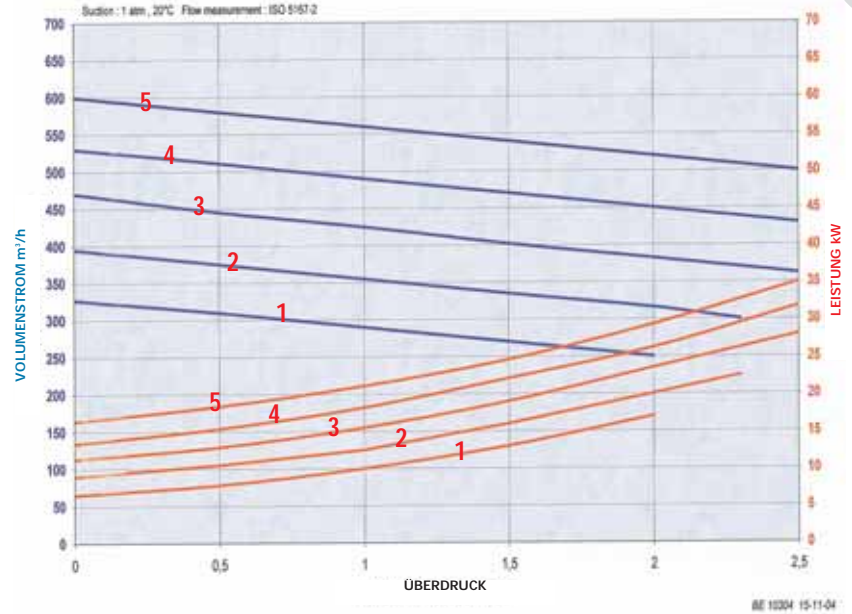

Schraubenkompressor B 600

Der Kompakte - 250 bis 600 m³/h -

Drehzahl (U/min)

KOMPRESSOR DREHZAHL

VERSION	1	2	3	4	5
13R	780	910	1040	1170	1300
15L	900	1050	1200	1350	1500
19R	1170	1365	1560	1755	1950
20R	1200	1400	1600	1800	2000
22L	1320	1580	1800	2035	2250
30R	1800	2100	2400	2700	3000

Volumenstrom (m³/h) / Leistung (kW)

Drehmoment / Überdruck (Nm)

Druck (bar)*				
VERSION	1.5	2.0	2.5	
13R	180	210	260	
15L	160	180	220	
19R	120	150	170	
20R	120	140	170	
22L	110	130	150	
30R	80	90	110	

*bei voller Geschwindigkeit