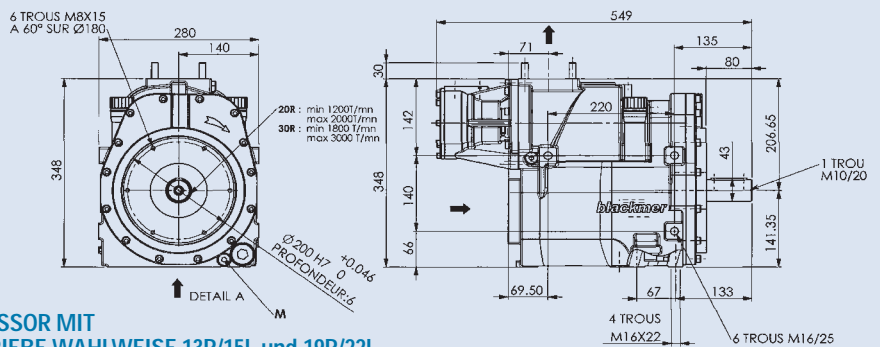

B600 KOMPRESSOR 20R und 30R