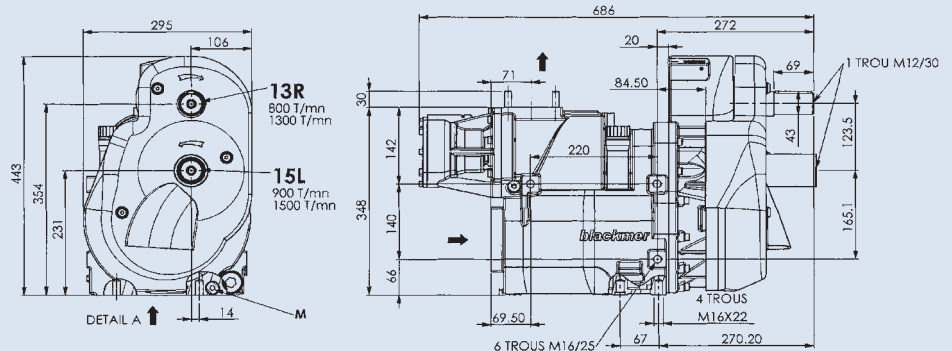

B600 KOMPRESSOR MIT VORSATZGETRIEBE WAHLWEISE 13R/15L und 19R/22L

Mouvex behält sich das Recht vor, die in diesem Dokument enthaltenen Informationen und Präsentationen ohne Vorankündigung zu ändern. Kein Vertragsdokument.
Printed in FRANCE by Filigrane
© 2009 Mouvex

ZI la Plaine des Isles
rue des Caillottes
89000 AUXERRE - FRANCE
T + 33.3.86.49.86.30
F + 33.3.86.46.42.10
contact@mouvex.com

Ihr Händler :